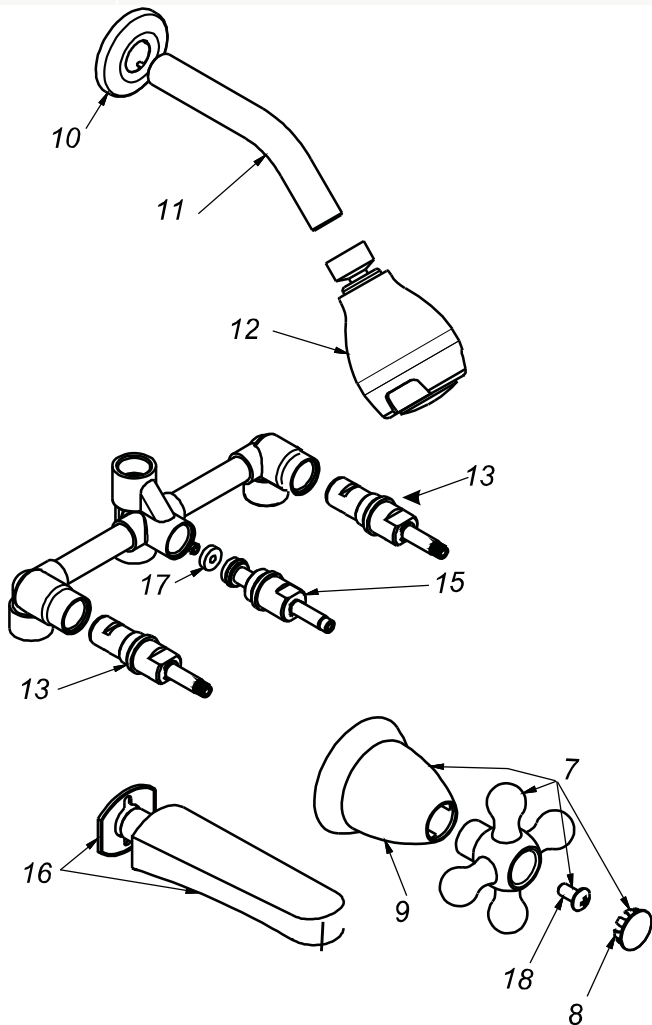

CÓDIGO : M90A6V00

Mezcladora de ducha tina pico mares línea mares colección niza con salida vsi massage cromo

LÍNEA : MARES

COLECCIÓN : NIZA

USO : BAÑO

VAINSA
GRIFERÍA Y SANITARIOS

REPUESTOS

ITEM	CÓDIGO	DESCRIPCIÓN
7	RV159600	Perilla colección NIZA.
8	RV186200	Kit de 3 tapitas.
9	RV172300	Canopla.
18	RV211000	Tornillo para perilla.
10	RV252300	Canopla para salida de ducha.
11	RV265000	Tubo para salida de ducha.
12	RV261500	Cabeza para salida de ducha VSI Massage.
13	RV202500	Sistema de cierre G1/2 disco cerámico derecho.
15	RV202000	Sistema de cierre G1/2 central Asta Fija.
16	RV105100	Pico tina mares Standard.
17	RV259400	Empaque.