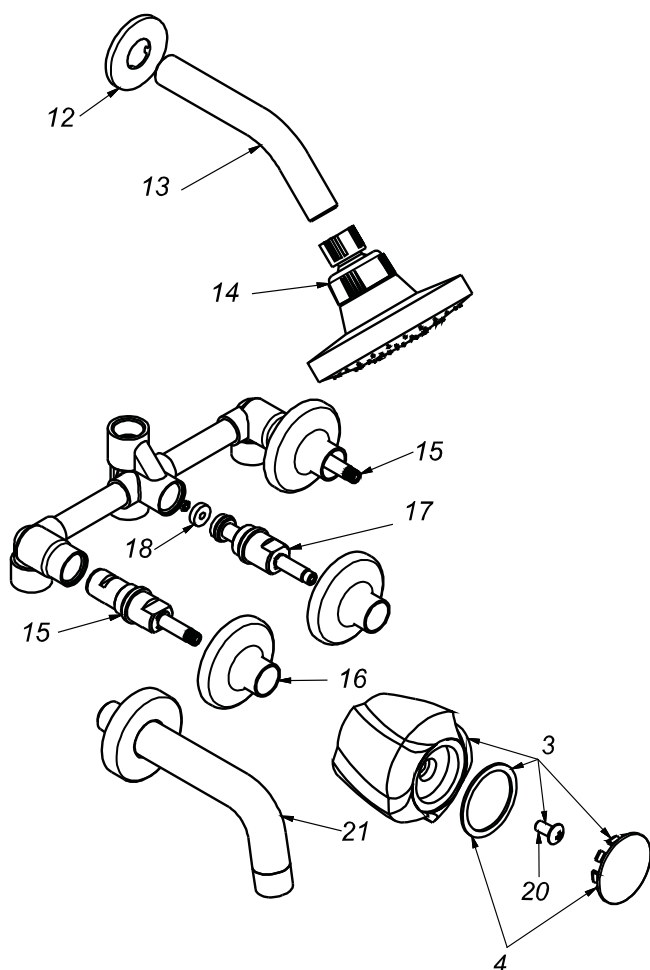

## CÓDIGO : M90G3E00

Mezcladora de ducha tina pico minimalista std linea mares colección cristal con salida española standard cromo

LÍNEA : MARES  
COLECCIÓN : CRISTAL  
USO : BAÑO

**VAINSA**  
GRIFERÍA Y SANITARIOS

## REPUESTOS

ITEM	CÓDIGO	DESCRIPCIÓN
3	RV151200	Perilla colección CRISTAL.
4	RV185800	Kit de 3 tapitas.
20	RV211000	Tornillo para perilla.
12	RV174000	Canopla para salida de ducha.
13	RV265000	Tubo para salida de ducha.
14	RV261200	Cabeza para salida de ducha Española Standard.
15	RV202500	Sistema de cierre G1/2 disco cerámico derecho.
16	RV171600	Canopla.
17	RV202000	Sistema de cierre G1/2 central Asta fija.
18	RV259400	Empaque.
21	RV105400	Pico tina Bali.