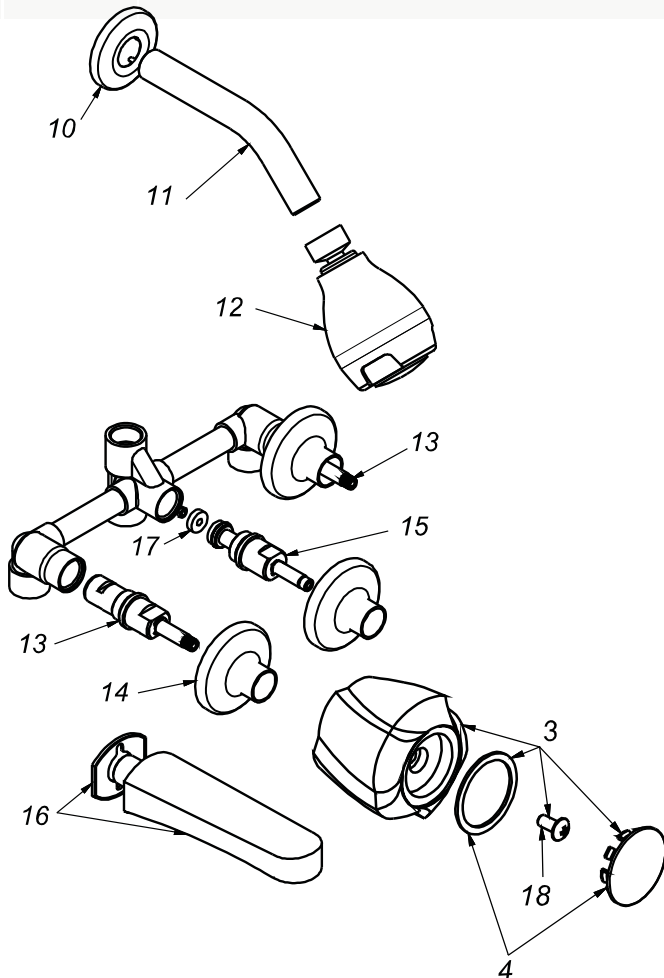

CÓDIGO : M90G3V00

Mezcladora de ducha tina pico mares línea mares colección cristal con salida vsi massage cromo

LÍNEA : MARES
COLECCIÓN : CRISTAL
USO : BAÑO

VAINSA
GRIFERÍA Y SANITARIOS

REPUESTOS

ITEM	CÓDIGO	DESCRIPCIÓN
3	RV151200	Perilla colección CRISTAL.
4	RV185800	Kit de 3 tapitas.
18	RV211000	Tornillo para perilla.
10	RV252300	Canopla para salida de ducha.
11	RV265000	Tubo para salida de ducha.
12	RV261500	Cabeza para salida de ducha VSI Massage.
13	RV202500	Sistema de cierre G1/2 disco cerámico derecho.
14	RV171600	Canopla.
15	RV202000	Sistema de cierre G1/2 central Asta Fija.
16	RV105100	Pico tina mares Standard.
17	RV259400	Empaque.