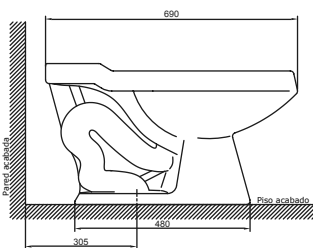

Taza

☐ CÓD: SV20X021

Asiento

☐ CÓD: SV90X021

Taza Elongada

Diseño elegante y comfortable.

Sistema Jet

Cuenta con aro cerrado y jet de descarga, lo que permite un sifonaje eficiente.

Compatible

Diseñado para funcionar con fluxómetros de alta eficiencia, mecánicos, electrónicos, a batería, externos y empotrados.

Consumo único

Inodoro de bajo consumo de agua.
1.28 GPF / 4.8 LPF.