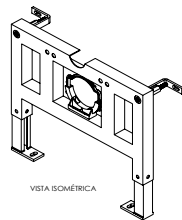

Estructura de inodoro suspendido para fluxómetro

COD: SV150001

Estructura para instalación de inodoros con fluxómetro mecánico o electrónico. Incluye pernos de fijación, tubo de desagüe curvo y tubo para ingreso de agua. No incluye fluxómetro.

Incluye: