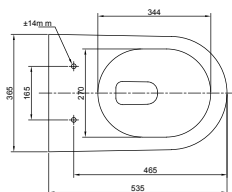

INODOROS SUSPENDIDOS

COMBINALO CON:

Botonera dual Cuadrada

SV200100

Con descarga de 4 y 6 Litros

Botonera dual Redonda

SV200200

Con descarga de 4 y 6 Litros

Inodoro suspendido Klass para tanque elevado

COD: SV25ZA21

Con estructura R&T completa más botonera.

INCLUYE:

TUBO PARA
DESAGUE