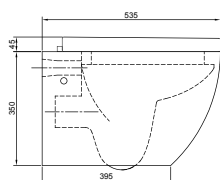

INODOROS SUSPENDIDOS

COMBINALO CON:

Botonera dual Cuadrada

SV200100

Con descarga de 4 y 6 Litros

Botonera dual Redonda

SV200200

Con descarga de 4 y 6 Litros

Inodoro suspendido Klass para tanque elevado

COD: SV25ZA21

Con estructura R&T completa más botonera.

INCLUYE:

TUBO PARA
DESAGUE