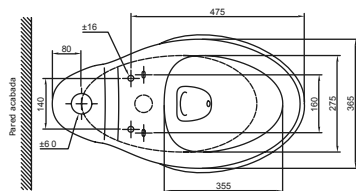

Taza

☐ CÓD: SV20X021

Asiento

☐ CÓD: SV90X021

Taza Elongada

Diseño elegante y comfortable.

Sistema Jet

Cuenta con aro cerrado y jet de descarga, lo que permite un sifonaje eficiente.

Compatible

Diseñado para funcionar con fluxómetros de alta eficiencia, mecánicos, electrónicos, a batería, externos y empotrados.

Consumo único

Inodoro de bajo consumo de agua.
1.28 GPF / 4.8 LPF.