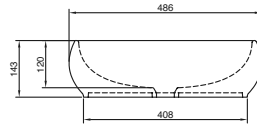

Bowl Padua

□ CÓD: SV40H021