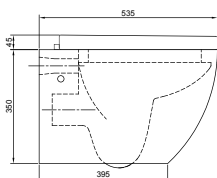

INODOROS SUSPENDIDOS

Inodoro suspendido Klass para fluxómetro

COD: SV26ZA21

Inodoro suspendido para fluxómetro
con estructura R&T.

INCLUYE: