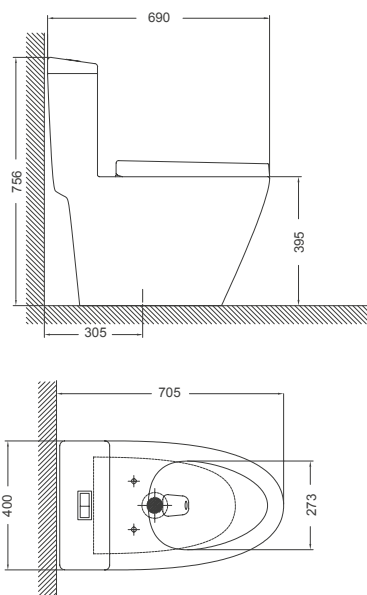

□ CÓD.: SV23MA21

Válvulas R&T

Válvulas de alta calidad y durabilidad.

Sifón Esmaltado

Permite el fácil deslizamiento de los sólidos, evitando atoros.

Consumo Promedio

Mecanismo de doble botonera que permite descargas de 4 L. líquidos y 6 L sólidos.

Sistema Triple Jet

Cuenta con aro cerrado y tres jets de descarga, lo cual permite una descarga eficiente.