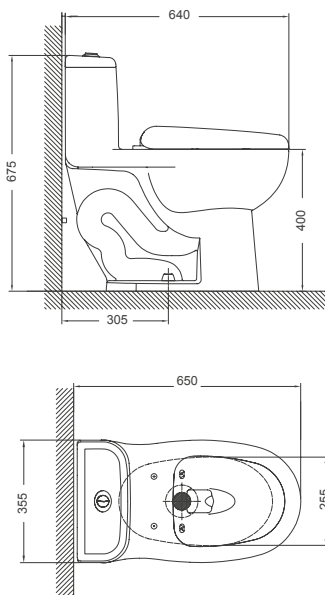

- CÓD: SV23WA21
- CÓD: SV23WA22

Válvulas R&T

Válvulas de alta calidad y durabilidad.

Sifón Esmaltado

Permite el fácil deslizamiento de los sólidos, evitando atoros.

Consumo Promedio

Mecanismo de doble botonera que permite descarga de 4 L. líquidos y 4.8 L. sólidos.

Sistema Jet

Cuenta con aro cerrado y jet de descarga, lo que permite un sifonaje eficiente.