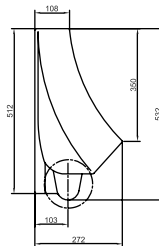

Urinario Bávaro

□ CÓD: SV60B021