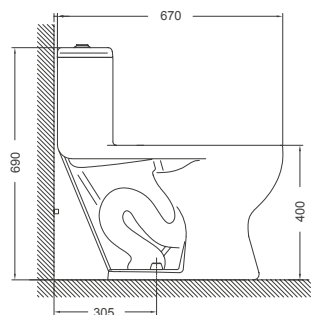

V VAINSA

Diseño Elongado

Diseño elegante y confortable.

Botonera Dual Ovalada

Botonera cromada dual que permite elegir entre descargas de 3 litros y 4.5 litros.

Asiento de caída lenta

Envolvente y silenciosa.