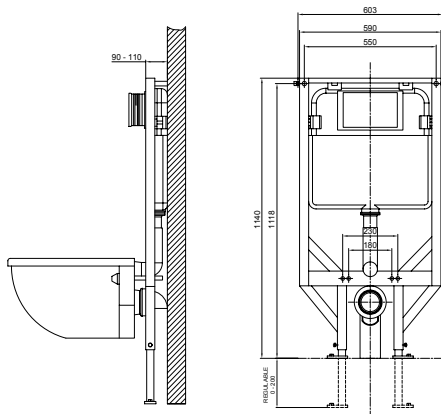

ADAPTADOR

TUBO PARA
DESAGÜE

INODOROS SUSPENDIDOS

Estructura de inodoro suspendido para tanque elevado

COD: SV301100

Estructura para instalación de inodoro con botonera dual cromada. Incluye pernos de fijación, tubo de desagüe curvo y tubo para ingreso de agua.