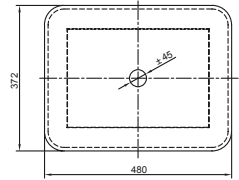

Bowl Sestri

□ CÓD: SV40C021