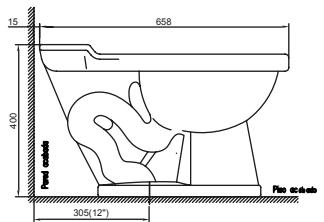

Taza

☐ CÓD: SV21X021

Asiento

☐ CÓD: SV93X021

Taza redonda

Diseño elegante
y comfortable.

Alto Sifonaje

Cuenta con aro abierto
y realiza una descarga
potente.

Compatible

Diseñado para funcionar
con fluxómetros de alta
eficiencia, mecánicos,
electrónicos, a batería,
externos y empotrados.

Consumo único

Inodoro de bajo
consumo de agua.
1.28 GPF / 4.8 LPF.