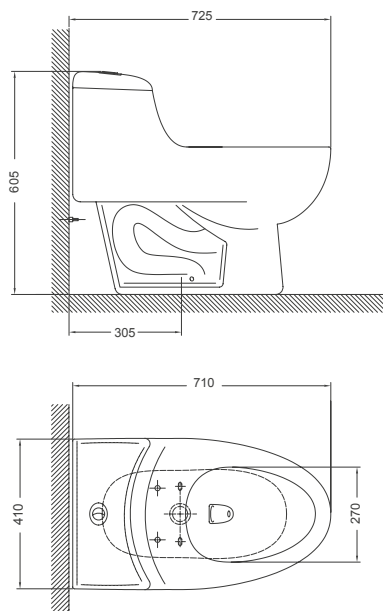

□ CÓD: SV24DA21

■ CÓD: SV24DA22

Válvulas R&T

Válvulas de alta calidad y durabilidad.

Sifón Esmaltado

Permite el fácil deslizamiento de los sólidos, evitando atoros.

Consumo Promedio

Mecanismo de doble botonera que permite descarga de 4 L. líquidos y 6 L. sólidos.

Sistema Jet

Cuenta con aro cerrado y jet de descarga, lo que permite un sifonaje eficiente.