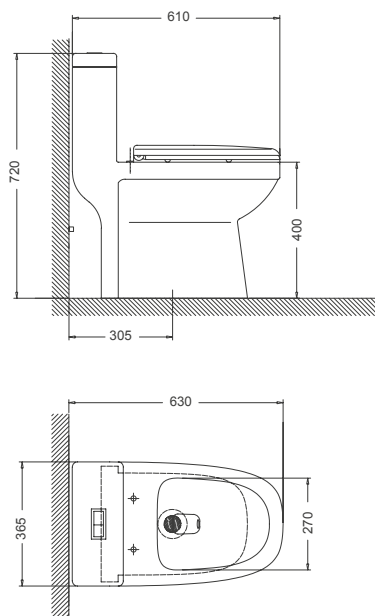

Botonera Dual Ovalada

Botonera cromada dual que permite elegir entre descargas de 3 litros y 4.8 litros.

Asiento de caída lenta

Envolvente y silenciosa.

□ CÓD.: SV23SA21

Válvulas R&T

Válvulas de alta calidad y durabilidad.