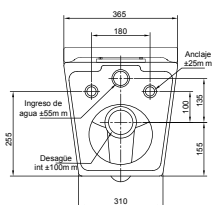

INODOROS SUSPENDIDOS

Inodoro suspendido Klass para fluxómetro

COD: SV26ZA21

Inodoro suspendido para fluxómetro
con estructura R&T.

INCLUYE: