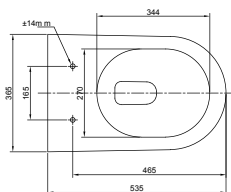

INODOROS SUSPENDIDOS

Inodoro suspendido Klass para fluxómetro

COD: SV26ZA21

Inodoro suspendido para fluxómetro
con estructura R&T.

INCLUYE: