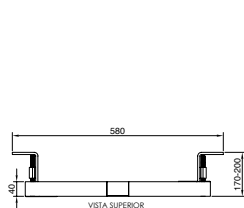

Estructura de inodoro suspendido para fluxómetro

COD: SV150001

Estructura para instalación de inodoros con fluxómetro mecánico o electrónico. Incluye pernos de fijación, tubo de desagüe curvo y tubo para ingreso de agua. No incluye fluxómetro.

Incluye: