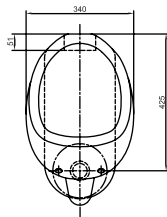

Urinario Bávaro

□ CÓD: SV60B021