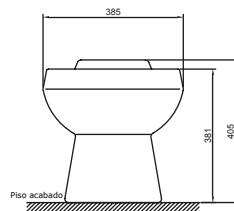

Incluye:

URINARIOS

Urinario Bávaro

□ CÓD: SV60B021

TAZA PENTAFLUX

Pestaña Aseptica:
Protege su salud e higiene

Taza

CÓD: SV20X021