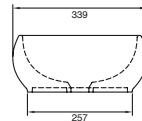

Bowl Padua

□ CÓD: SV40H021