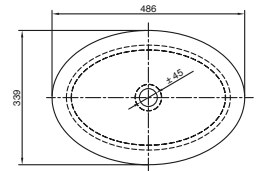

Bowl Padua

□ CÓD: SV40H021