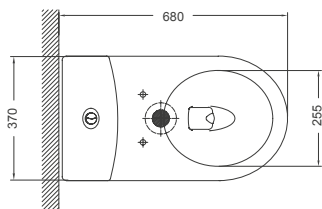

V VAINSA

Diseño Elongado

Diseño elegante y confortable.

Botonera Dual Ovalada

Botonera cromada dual que permite elegir entre descargas de 3 litros y 4.5 litros.

Asiento de caída lenta

Envolvente y silenciosa.