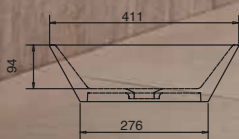

Mecanismo de doble botonera que permite descarga de 4 L. líquidos y 4.8 L. sólidos.

Sistema Jet

Cuenta con aro cerrado y jet de descarga, lo que permite un sifonaje eficiente.

BOWLS

Bowl Modena

■ CÓD: SV40J021