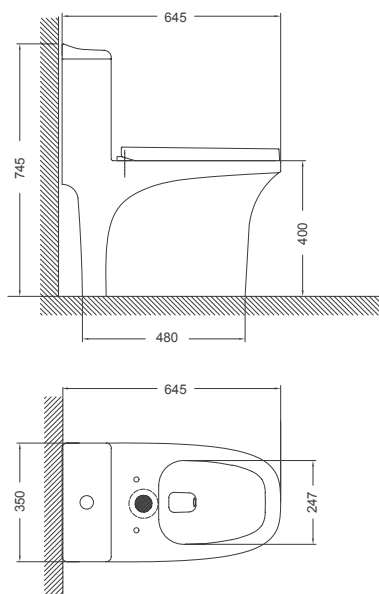

INODORO ULTRA EFICIENTE

 **VAINSA**

Diseño Elongado

Diseño elegante y confortable, con faldón "sifón oculto".

Botonera Redonda

Botonera cromada con descarga única de 3.5 litros.

Asiento de caída lenta

Envolvente y silenciosa.