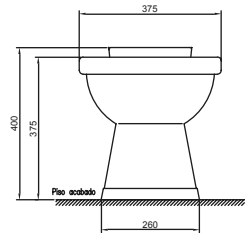

Taza

☐ CÓD: SV21X021

Asiento

☐ CÓD: SV93X021

Taza redonda

Diseño elegante
y comfortable.

Alto Sifonaje

Cuenta con aro abierto
y realiza una descarga
potente.

Compatible

Diseñado para funcionar
con fluxómetros de alta
eficiencia, mecánicos,
electrónicos, a batería,
externos y empotrados.