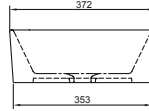

Bowl Sestri

□ CÓD: SV40C021