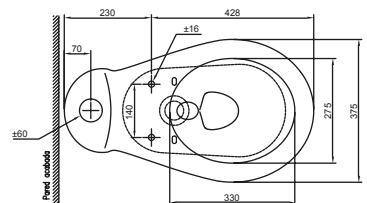

Taza

☐ CÓD: SV21X021

Asiento

☐ CÓD: SV93X021

Taza redonda

Diseño elegante
y comfortable.

Alto Sifonaje

Cuenta con aro abierto
y realiza una descarga
potente.

Compatible

Diseñado para funcionar
con fluxómetros de alta
eficiencia, mecánicos,
electrónicos, a batería,
externos y empotrados.

Consumo único

Inodoro de bajo
consumo de agua.
1.28 GPF / 4.8 LPF.