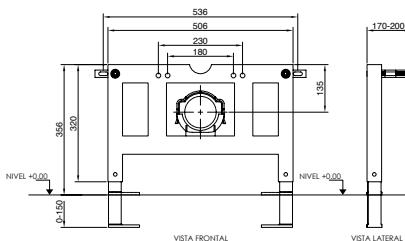

Estructura de inodoro suspendido para fluxómetro

COD: SV150001

Estructura para instalación de inodoros con fluxómetro mecánico o electrónico. Incluye pernos de fijación, tubo de desagüe curvo y tubo para ingreso de agua. No incluye fluxómetro.

Incluye: