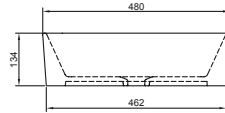

Bowl Sestri

□ CÓD: SV40C021