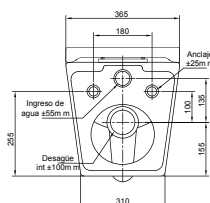

INODOROS SUSPENDIDOS

COMBINALO CON:

Botonera dual Cuadrada

SV200100

Con descarga de 4 y 6 Litros

Botonera dual Redonda

SV200200

Con descarga de 4 y 6 Litros

Inodoro suspendido Klass para tanque elevado

COD: SV25ZA21

Con estructura R&T completa más botonera.

INCLUYE:

TUBO PARA
DESAGUE