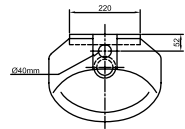

Urinario Bávaro

□ CÓD: SV60B021