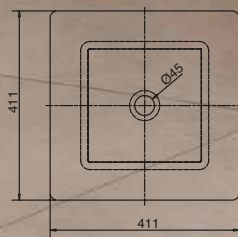

Mecanismo de doble botonera que permite descarga de 4 L. líquidos y 4.8 L. sólidos.

Sistema Jet

Cuenta con aro cerrado y jet de descarga, lo que permite un sifonaje eficiente.

BOWLS

Bowl Modena

■ CÓD: SV40J021