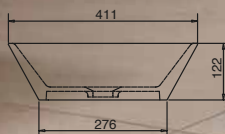

Mecanismo de doble botonera que permite descarga de 4 L. líquidos y 4.8 L. sólidos.

Sistema Jet

Cuenta con aro cerrado y jet de descarga, lo que permite un sifonaje eficiente.

BOWLS

Bowl Modena

■ CÓD: SV40J021